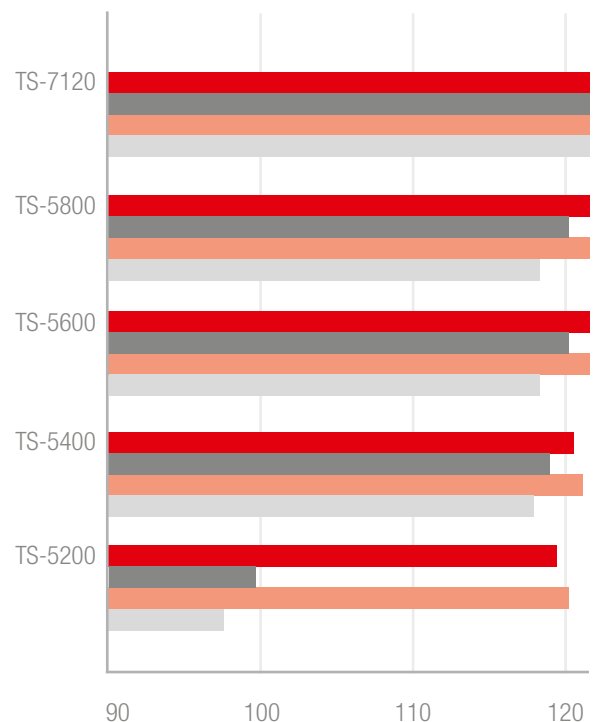

Fonctionnalités et avantages

- Doté d'un processeur quatre cœurs haute performance Intel® Xeon® E3-1225
- 12 baies dans un rack 2U, partiellement rempli avec 4 disques pour une capacité totale de 8 ou 12 To
- 4 Go de mémoire DDR3 rapide
- Disponible avec des disques durs Server Class à 7200 tr/min
- Fonctionnalité cible iSCSI et NAS simultanée
- Accès distant aux fichiers via Buffalo WebAccess et FTP/SFTP
- Conçu pour fonctionner en permanence grâce à ses deux alimentations indépendantes garantissant une alimentation redondante, ses disques durs échangeables à chaud et ses ventilateurs échangeables à chaud et redondants également
- Nouvelle interface utilisateur plus rapide et plus conviviale
- Livré prêt à l'emploi avec kit de rail inclus
- Doté de fonctionnalités de sauvegarde étendues:
  - 11 licences de NovaBACKUP® Buffalo Edition (1 pour serveurs et 10 PCs)
  - Nouveau Media Cartridge Buffalo : Les disques durs pouvant être désinstallés ou échangés à chaud fonctionnent comme des unités de sauvegarde sur bande
  - Réplication planifiée ou en temps réel sur d'autres appareils TeraStation™
- Certifié VMware® et compatible avec les logiciels Hyper-V® et Citrix®
- 6 ports USB 2.0
- 2 ports d'extension PCI-Express
- Garantie VIP de 3 ans
- Extensions de garanties disponibles